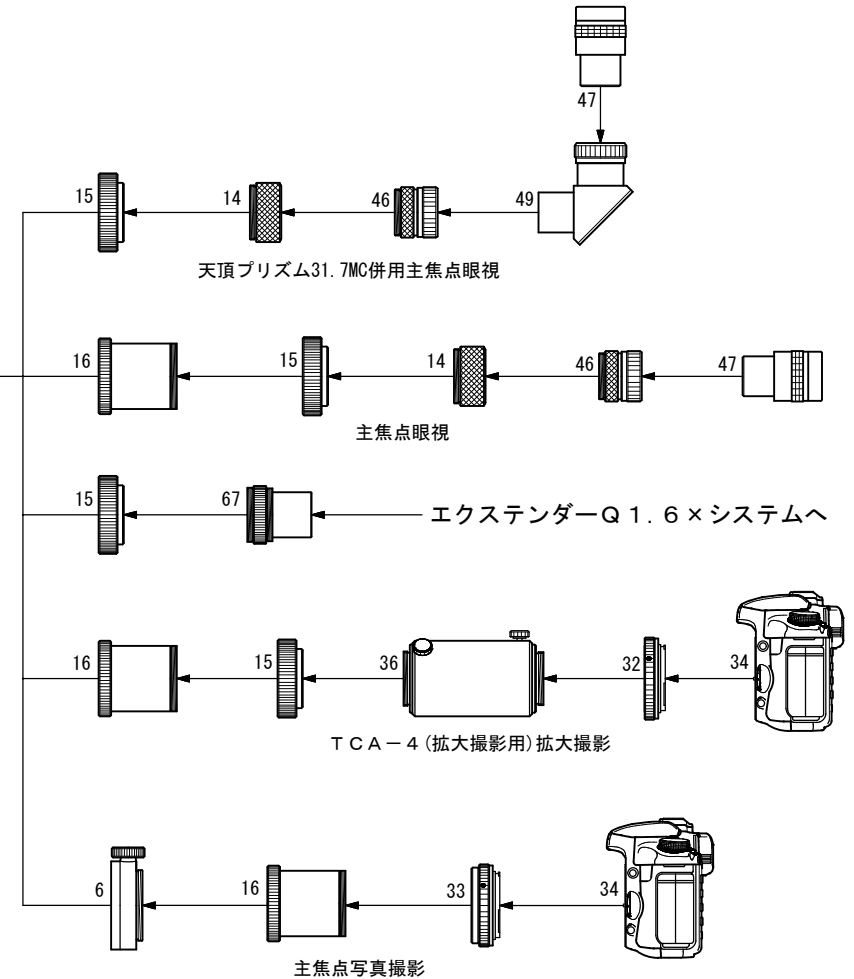

FC-76DCU エクステンダーCQ1.7×システムチャート

(鏡筒付属品)

- 14. アイピースアダプター接続環(長) [KP00104]
- 15. 眼視アダプター(FS-60CB) [KP20005]
- 16. 補助リング(FS-60CB) [KP20001]
- 46. 31.7アイピースアダプター [KP00101]
- 81. ドロチューブ延長筒(FS-60CB) [KP20006B]

(オプション部品)

- 6. カメラ回転装置(SKY90用) [KA21200]
- 32. カメラマウントDX-S(EOS) [KA01250]
カメラマウントDX-S(Nikon) [KA01254]
- 33. カメラマウントDX-60W(EOS) [KA20245]
カメラマウントDX-60W(Nikon) [KA20246]
- 34. デジタル一眼レフカメラ
・35mm一眼レフカメラ(Canon-EOS, Nikon)
- 36. TCA-4(拡大撮影用) [KA00210]
- 47. 31.7アイピース
- 49. 天頂プリズム31.7MC [KA00547]
- 67. エクステンダーQ1.6× [KA00595]
- 68. エクステンダーCQ1.7× [KA20595]

* No. 14, 15, 16, 46, 81は、鏡筒付属品です。
* No. 34 デジタル一眼レフカメラ・35mm一眼レフカメラは、機種によって取り付けられない場合があります。
また、Canon-EOS、Nikon以外のカメラの取り付けについては、当社へお問い合わせ下さい。