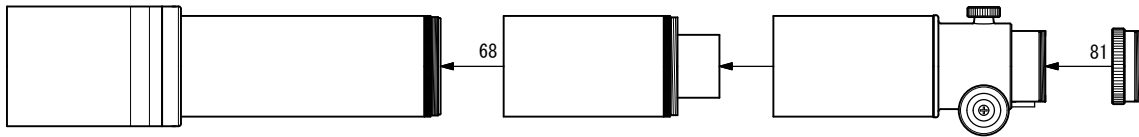

FC-76DCU エクステンダーCQ1.7×システムチャート

(鏡筒付属品)

- 14. アイピースアダプター接続環(長) [KP00104]
- 15. 眼視アダプター(FS-60CB) [KP20005]
- 16. 補助リング(FS-60CB) [KP20001]
- 46. 31.7アイピースアダプター [KP00101]
- 81. ドロチューブ延長筒(FS-60CB) [KP20006B]