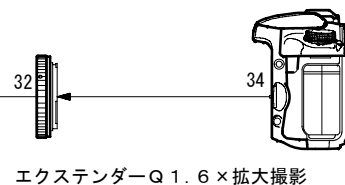

* No. 34 デジタル一眼レフカメラ・35mm一眼レフカメラは、機種によって取り付けられない場合があります。
また、Canon-EOS、Nikon以外のカメラの取り付けについては、当社へお問い合わせ下さい。
* No. 75天頂ミラー用31.7ADは、No. 74天頂ミラー50.8(31.7AD付)に付属しています。