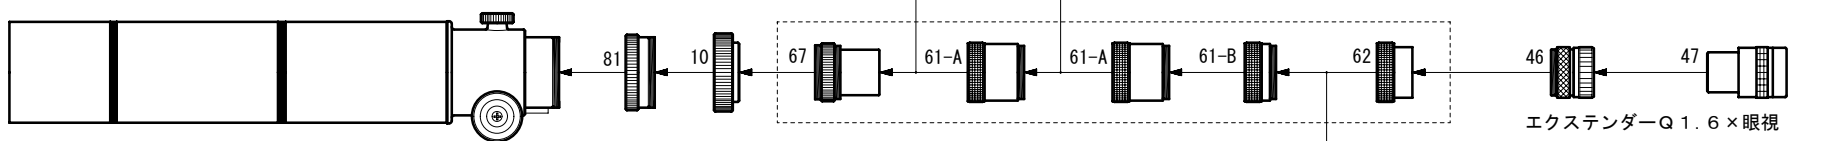

FS-60Q エクステンダーQ1.6× システム

(鏡筒本体付属品)

- 10. 眼視アダプター [KP20005]
- 46. 31.7アイピースアダプター [KP00101]
- 81. ドロチューブ延長筒(FS-60CB) [KP20006B]

(エクステンダーQ1.6×セット品)

- 67. エクステンダーQ1.6× [KA00595]
- 61-A. バリ・チューブ (大) [KA00586]
- 61-B. バリ・チューブ (小) [KA00587]
- 62. 眼視アダプター(エクステンダー用) [KA00588]