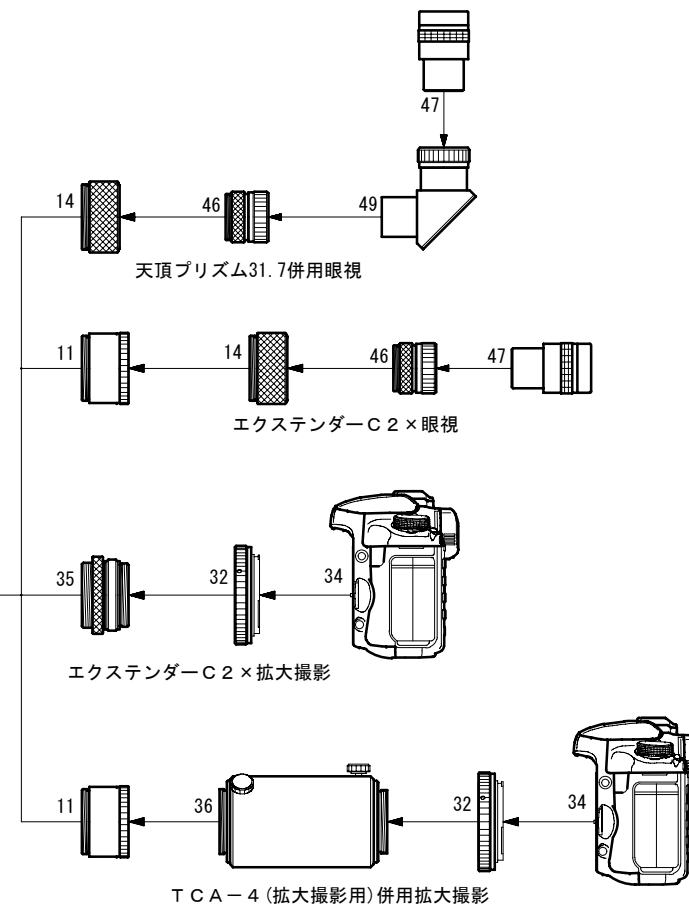

FS-60CB エクステンダーC2× システム

(鏡筒本体付属品)

- 10. 眼視アダプター [KP20005]
- 14. アイピースアダプター接続環(長) [KP00104]
- 16. 補助リング [KP20001]
- 46. 31.7アイピースアダプター [KP00101]
- 81. ドロチューブ延長筒(FS-60CB) [KP20006B]

(別売品)

- 11. 接眼延長筒(短) [KP00105]
- 32. カメラマウントDX-S (EOS) [KA01250]
カメラマウントDX-S (Nikon) [KA01254]
- 34. デジタル一眼レフカメラ
・ 35mm一眼レフカメラ (Canon-EOS, Nikon)
- 35. カメラアタッチメント (M43→M42) [KA00205]
- 36. TCA-4 (拡大撮影用) [KA00210]
- 38. φ30.5mmフィルター (取付可)
- 47. 31.7アイピース [KA00520]~[KA00527]
- 49. 天頂プリズム31.7 [KA00541]
- 60. エクステンダーC2× [KA00594]