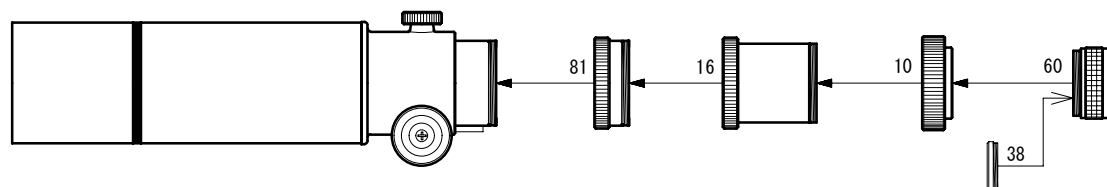

FS-60CB エクステンダーC2× システム

(鏡筒本体付属品)

- 10. 眼視アダプター [KP20005]
- 14. アイピースアダプター接続環(長) [KP00104]
- 16. 補助リング [KP20001]
- 46. 31.7アイピースアダプター [KP00101]
- 81. ドロチューブ延長筒(FS-60CB) [KP20006B]

(別売品)

- 11. 接眼延長筒(短) [KP00105]
- 32. カメラマウントDX-S (EOS) [KA01250]
カメラマウントDX-S (Nikon) [KA01254]
- 34. デジタル一眼レフカメラ
・ 35mm一眼レフカメラ (Canon-EOS, Nikon)
- 35. カメラアタッチメント (M43→M42) [KA00205]
- 36. TCA-4 (拡大撮影用) [KA00210]
- 38. φ30.5mmフィルター (取付可)
- 47. 31.7アイピース [KA00520]~[KA00527]
- 49. 天頂プリズム31.7 [KA00541]
- 60. エクステンダーC2× [KA00594]