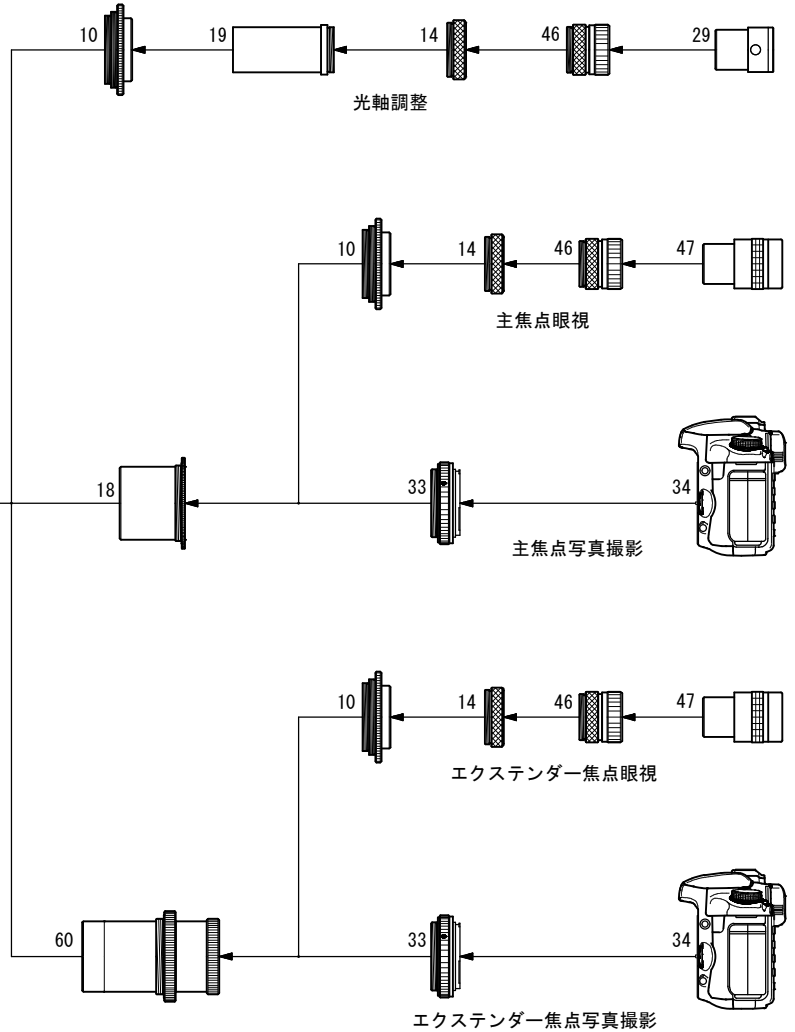

# ε-160ED

## 写真／眼視システムチャート

### ● 鏡筒付属品

- 10. 眼視アダプター(ε-130D) [KP69005]
- 14. アイピースアダプター接続環(短) [KP00103]
- 18. 補正レンズ(ε-160ED) [KP59580]
- 46. 31.7アイピースアダプター [KP00101]