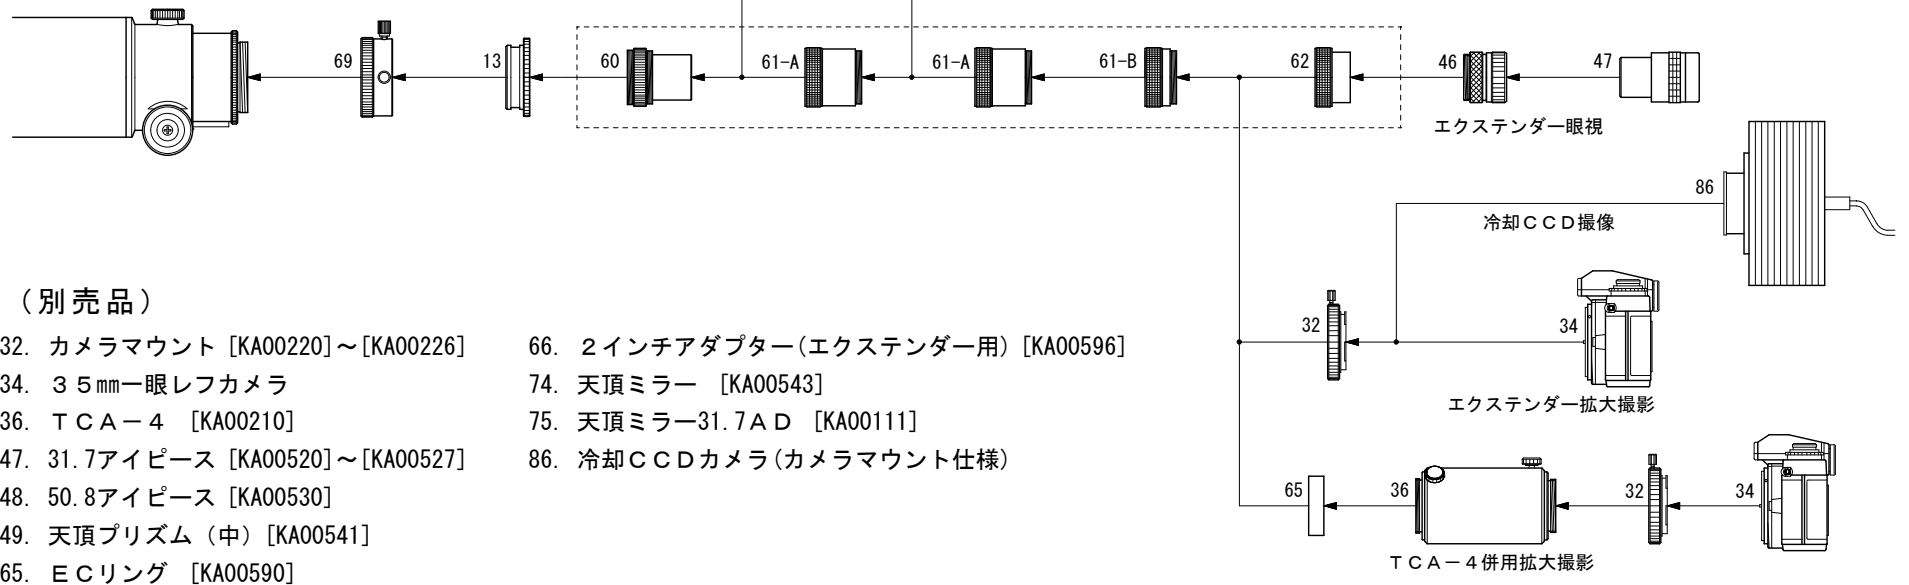

SKY90 エクステンダーQ1.6× システム

(鏡筒本体付属品)

- 13. 50.8スリーブ [KP00113]
- 46. 31.7アイピースアダプター [KP00101]
- 69. 50.8アダプター(SKY90用) [KP35110]
- 71. 50.8延長筒 [KP27112]

(エクステンダーQ1.6×セット品)

- 60. エクステンダーQ1.6× [KA00595]
- 61-A. バリ・チューブ (大) [KA00586]
- 61-B. バリ・チューブ (小) [KA00587]
- 62. 眼視アダプター(エクステンダー用) [KA00588]

(別売品)

- 32. カメラマウント [KA00220] ~ [KA00226]
- 34. 35mm一眼レフカメラ
- 36. TCA-4 [KA00210]
- 47. 31.7アイピース [KA00520] ~ [KA00527]
- 48. 50.8アイピース [KA00530]
- 49. 天頂プリズム (中) [KA00541]
- 65. ECリング [KA00590]
- 66. 2インチアダプター(エクステンダー用) [KA00596]
- 74. 天頂ミラー [KA00543]
- 75. 天頂ミラー-31.7AD [KA00111]
- 86. 冷却CCDカメラ(カメラマウント仕様)