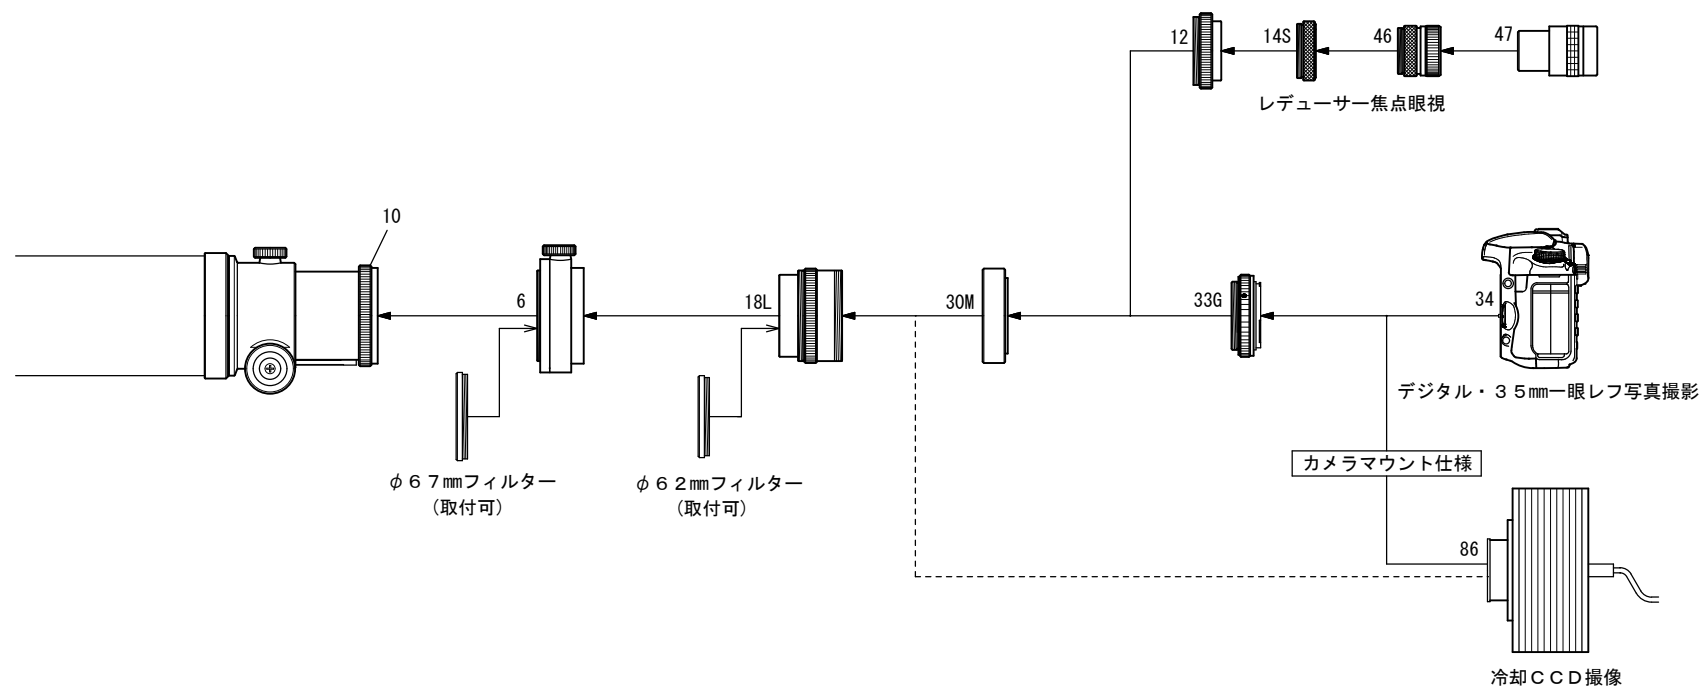

FC-100DZ

FC-35レデューサー0.66×システムチャート

(鏡筒付属品)

- 10. F-50.8AD取付リング [KP19001]
- 14S. アイピースアダプター接続環(短) [KP00103]
- 46. 31.7アイピースアダプター [KP00101]

(オプション部品)

- 6. カメラ回転装置(TSA-102) [KA23200]
- 12. 眼視アダプター(CCA-250) [KP86005]
- 18L. FC-35レデューサー0.66× [KA19580]
- 30M. CAリング102 [KA23202]
- 33G. カメラマウントDX-WR (EOS) [KA01251]
カメラマウントDX-WR (Nikon) [KA01255]
- 34. デジタル一眼レフカメラ・35mm一眼レフカメラ (Canon-EOS, Nikon)
- 47. 31.7アイピース
- 86. 冷却CCDカメラ

- * No. 10, 14S, 46は、鏡筒付属品です。
- * No. 34 デジタル一眼レフカメラ・35mm一眼レフカメラは、機種によって取り付けられない場合があります。
また、Canon-EOS、Nikon以外のカメラの取り付けについては、当社へお問い合わせ下さい。
- * No. 86 冷却CCDカメラを直接レデューサーに取り付ける場合は、バックフォーカス図を参考に取付リングを製作して下さい。
- * No. 18L FC-35レデューサー0.66×にφ62mm、No. 6 カメラ回転装置(TSA-102)にφ67mmのフィルターを取り付けることが出来ます。
また、フィルターを使うとゴーストが発生する場合があります。