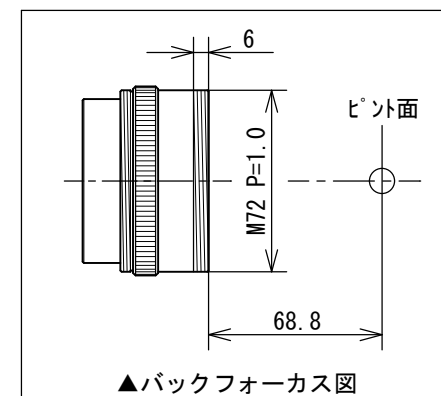

FC-100DZ

FC-35レデューサー0.66×システムチャート

(鏡筒付属品)

- 10. F-50.8AD取付リング [KP19001]
- 14S. アイピースアダプター接続環(短) [KP00103]
- 46. 31.7アイピースアダプター [KP00101]

(オプション部品)

- 6. カメラ回転装置(TSA-102) [KA23200]
- 12. 眼視アダプター(CCA-250) [KP86005]
- 18L. FC-35レデューサー0.66× [KA19580]
- 30M. CAリング102 [KA23202]
- 33G. カメラマウントDX-WR (EOS) [KA01251]
カメラマウントDX-WR (Nikon) [KA01255]
- 34. デジタル一眼レフカメラ・35mm一眼レフカメラ (Canon-EOS, Nikon)
- 47. 31.7アイピース
- 86. 冷却CCDカメラ

- * No. 10, 14S, 46は、鏡筒付属品です。
- * No. 34 デジタル一眼レフカメラ・35mm一眼レフカメラは、機種によって取り付けられない場合があります。
また、Canon-EOS、Nikon以外のカメラの取り付けについては、当社へお問い合わせ下さい。
- * No. 86 冷却CCDカメラを直接レデューサーに取り付ける場合は、バックフォーカス図を参考に取付リングを製作して下さい。
- * No. 18L FC-35レデューサー0.66×にφ62mm、No. 6 カメラ回転装置(TSA-102)にφ67mmのフィルターを取り付けることが出来ます。
また、フィルターを使うとゴーストが発生する場合があります。