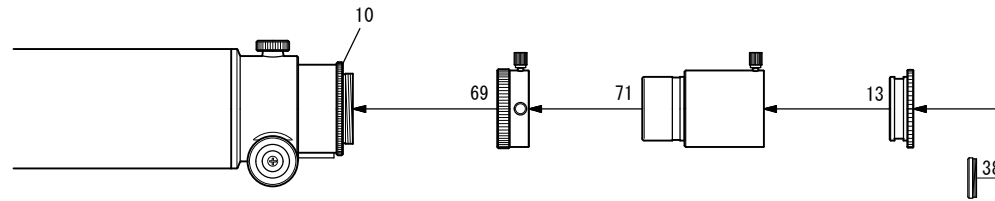

## (鏡筒付属品)

- 10. 接眼アダプター接続環 (SKY90) [KP35001]
- 13. 50.8スリーブ [KP00113]
- 14. アイピースアダプター接続環(長) [KP00104]
- 46. 31.7アイピースアダプター [KP00101]
- 69. 50.8アダプター (SKY90用) [KP35110]
- 71. 50.8延長筒 [KP27112]