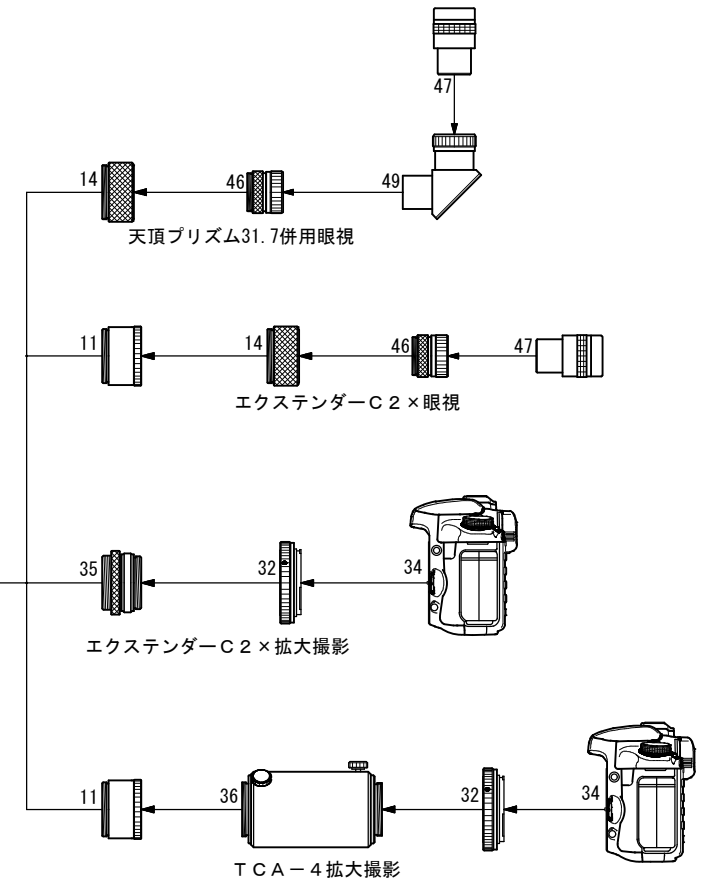

* No.34 デジタル一眼レフカメラ・35mm一眼レフカメラは、機種によって取り付けられない場合があります。

また、Canon-EOS、Nikon以外のカメラの取り付けについては、当社へお問い合わせ下さい。