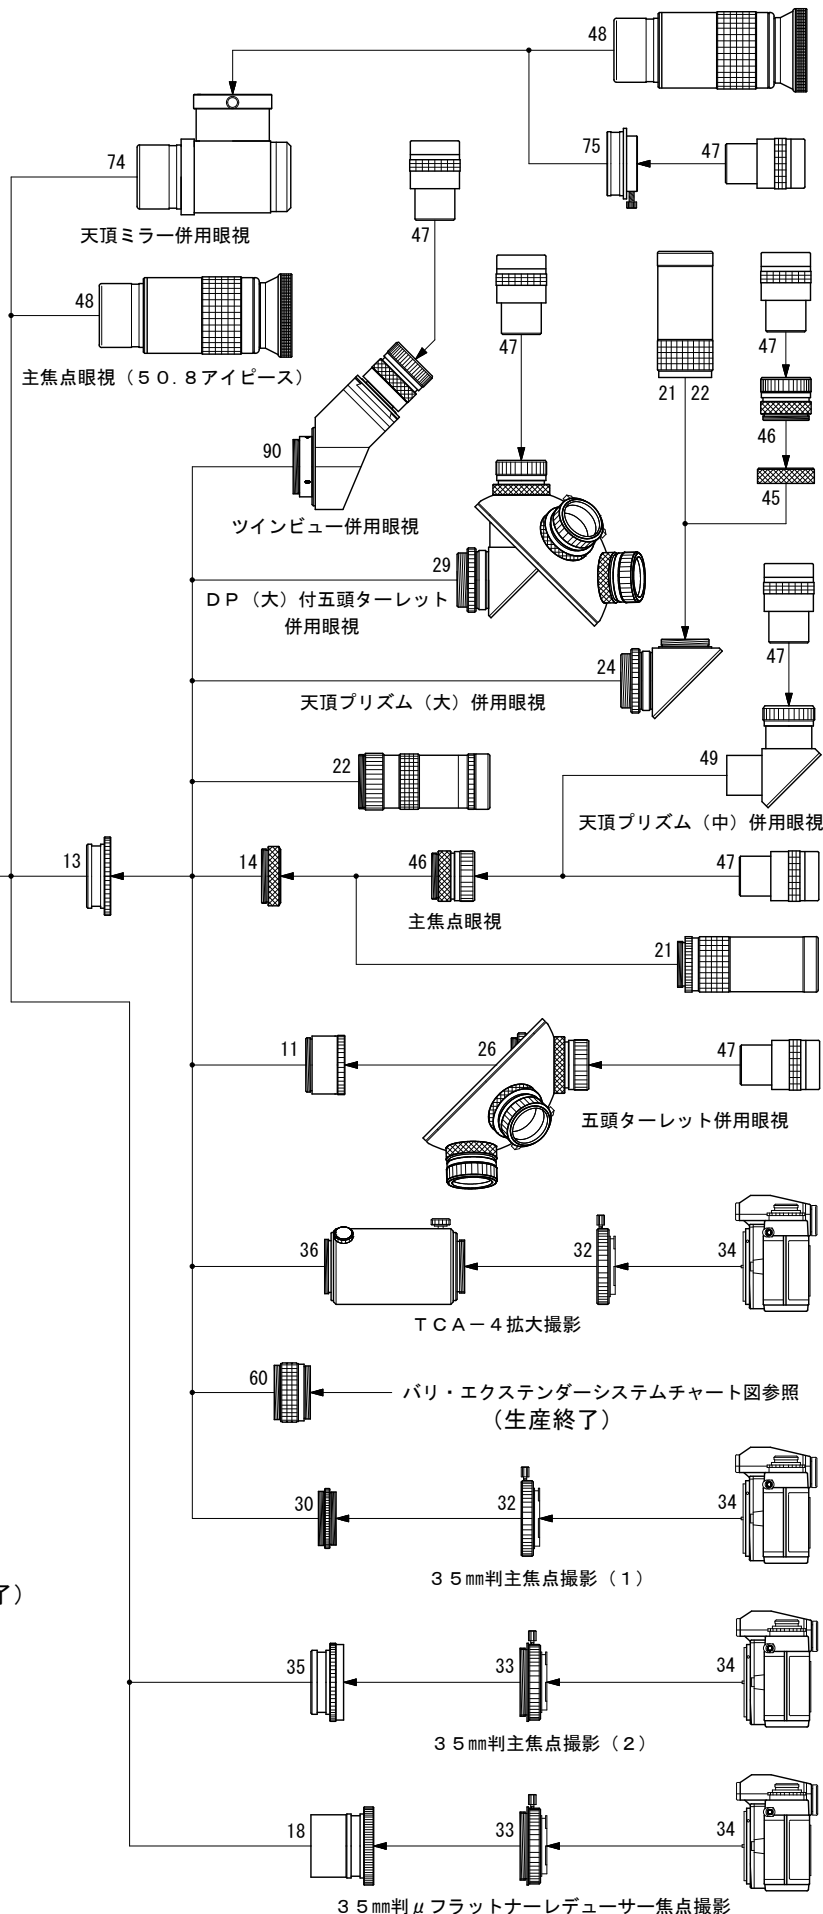

# μ - 2 1 0

## 写真／眼視システムチャート

- 11. 接眼延長筒（短） [KP00105]
- 13. 50.8スリーブ [KP00113]
- 14. 接続環（短） [KP00103]
- 18. μフラットナーレデューサー [KA70581]
- 21. Or40mm, Er32mm (58°) [KA00512] [KA00510]
- 22. Er32mm (62°) [KA00511]
- 24. 天頂プリズム（大） [KA00542]
- 26. 五頭ターレット [KA00401]
- 29. D P（大）付五頭ターレット [KA00402]

- 30. 直焦点リング [KA00206]
- 32. カメラマウント [KA00220] ~ [KA00226]
- 33. ワイドマウント [KA00230] ~ [KA00236]
- 34. 35mm一眼レフカメラ
- 35. 直焦点リング50.8 [KA00207]
- 36. T C A - 4 [KA00210]
- 45. 天頂プリズム（大）接続環 [KA00545]
- 46. 31.7アイピースアダプター [KP00101]
- 47. 31.7アイピース [KA00520] ~ [KA00527]
- 48. 50.8アイピース [KA00530]
- 49. 天頂プリズム（中） [KA00541]
- 60. バリ・エクステンダー [KA00585]（生産終了）
- 74. 天頂ミラー [KA00543]
- 75. 天頂ミラー31.7AD [KA00111]
- 90. ツインビュー [KA00410]

\* No. 13, 14, 46は、標準付属品です。

\* No. 46を24.5アイピースアダプターに交換すれば、スリーブ径24.5mmのアイピースが使用できます。

2004.07.12制作

(株)高橋製作所