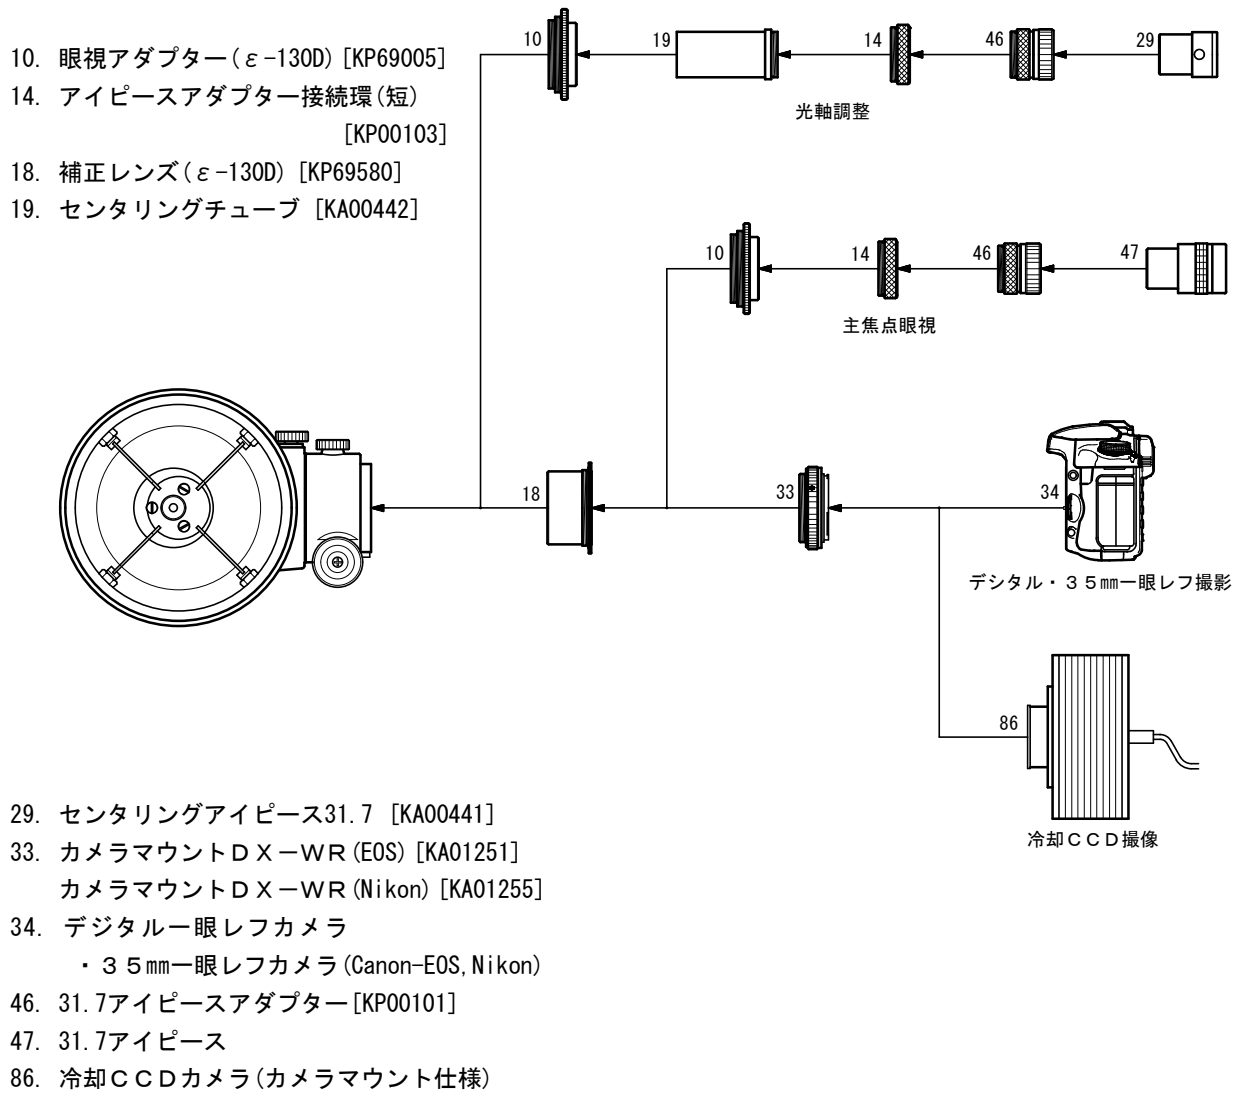

ε-130D

写真／眼視システムチャート

- * No. 10, 14, 18, 46は、標準付属品です。
- * No. 34 デジタル一眼レフカメラ・35mm一眼レフカメラは、機種によって取り付かない場合があります。