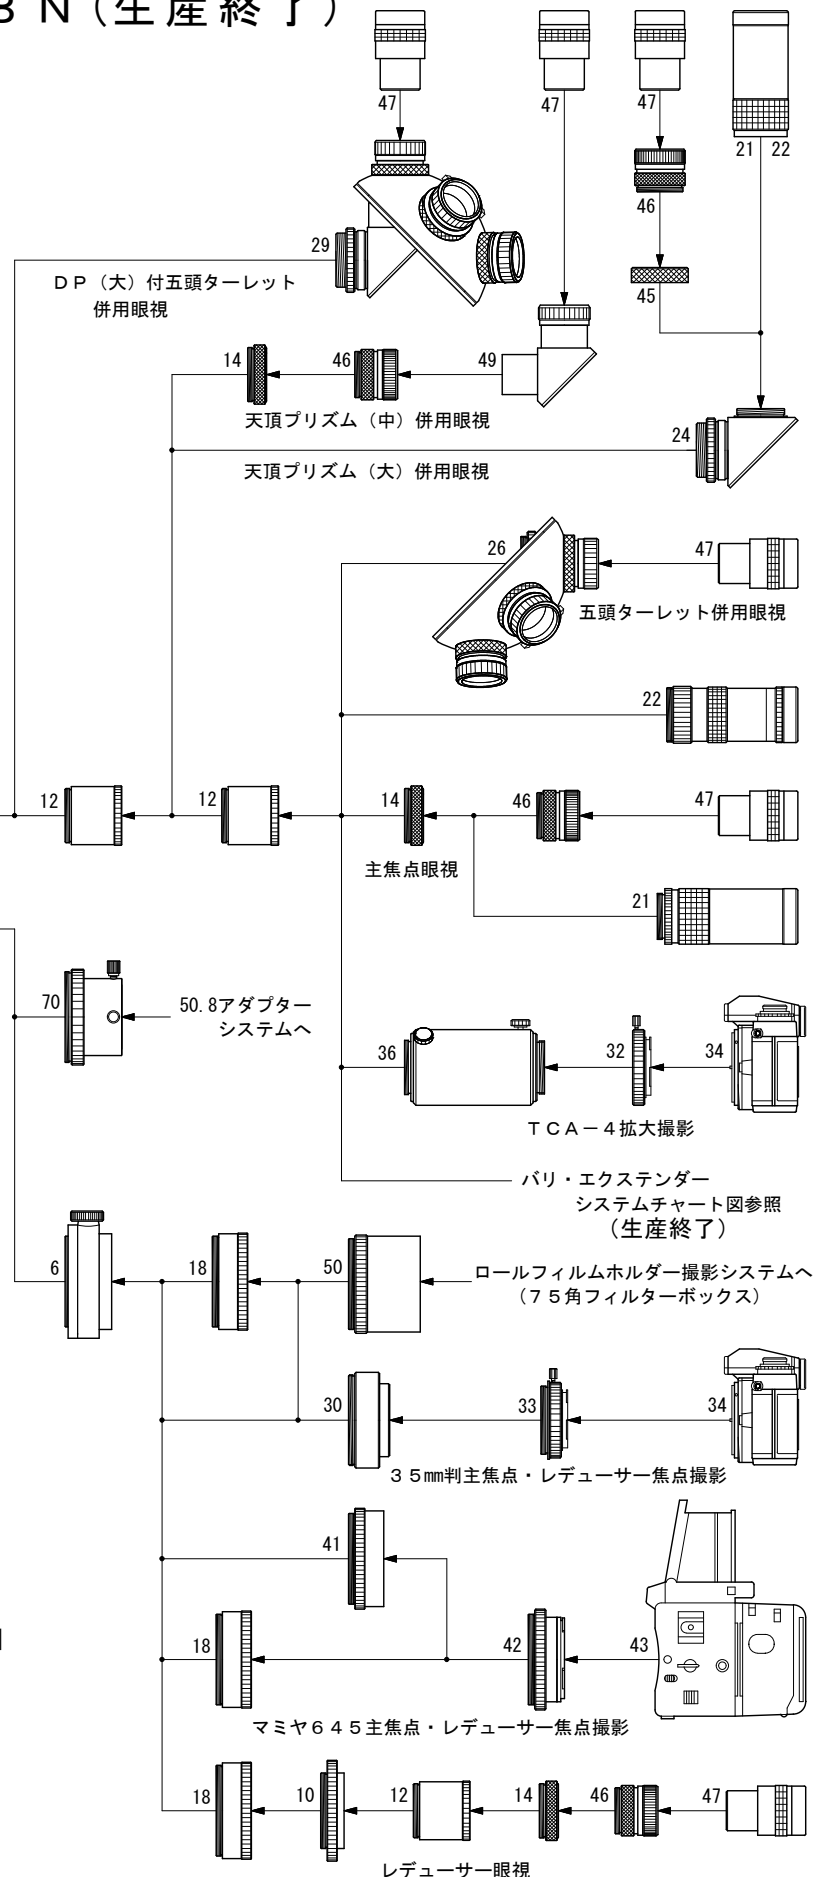

FS-102/128N (生産終了)

写真/眼視システムチャート

- 6. カメラ回転装置 [KA23200]
- 10. 接眼アダプター接続環 [KP23001]
- 12. 接眼延長筒 (長) [KP00106]
- 14. 接続環 (短) [KP00103]
- 18. レデューサー [KA31580]
- 21. Or40mm, Er32mm (58°) [KA00512] [KA00510]
- 22. Er32mm (62°) [KA00511]

- 24. 天頂プリズム (大) [KA00542]
- 26. 五頭ターレット [KA00401]
- 29. DP (大)付五頭ターレット [KA00402]
- 30. CA-35 [KA23201]
- 32. カメラマウント [KA00220] ~ [KA00226]
- 33. ワイドマウント [KA00230] ~ [KA00236]
- 34. 35mm一眼レフカメラ
- 36. TCA-4 [KA00210]
- 41. CA-645補助リング [KA23252]
- 42. マミヤ645アダプター
- 43. マミヤ645カメラ
- 45. 天頂プリズム (大)用接続環 [KA00545]
- 46. 31.7アイピースアダプター [KP00101]
- 47. 31.7アイピース [KA00520] ~ [KA00527]
- 49. 天頂プリズム (中) [KA00541]
- 50. フィルターボックス補助リング [KA23250]
- 70. 屈折用50.8アダプター [KP27110]

* No. 10, 12, 14, 46は、標準付属品です。

* No. 43はマミヤ・オーピー株式会社の製品です。

* No. 46を24.5アイピースアダプターに交換すれば、スリーブ径24.5mmのアイピースが使用できます。 2006. 4. 21制作