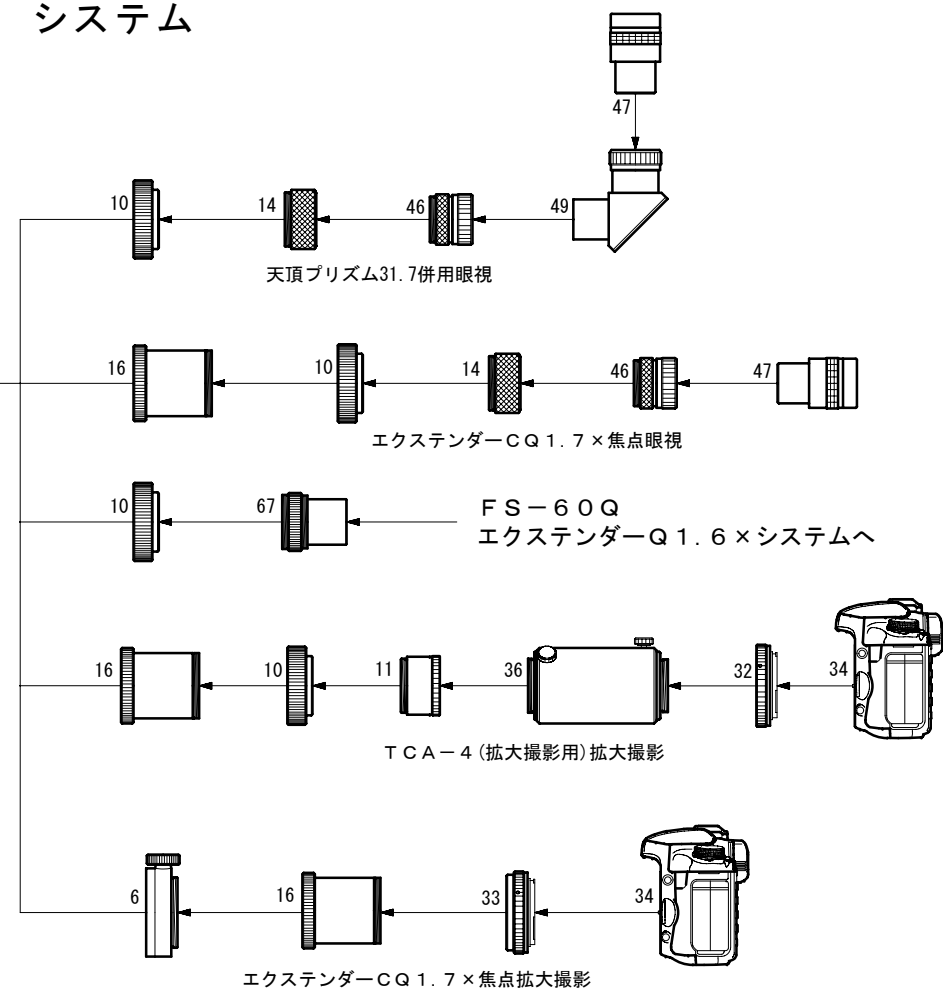

FS-60C/CB エクステンダーCQ1.7× システム

- 6. カメラ回転装置 (SKY90用) [KA21200]
- 10. 眼視アダプター [KP20005]
- 11. 接眼延長筒(短) [KP00105]
- 14. アイピースアダプター接続環(長) [KP00104]
- 16. 補助リング [KP20001]
- 32. カメラマウントDX-S (EOS) [KA01250]
カメラマウントDX-S (Nikon) [KA01254]
- 33. カメラマウントDX-60W (EOS) [KA20245]
カメラマウントDX-60W (Nikon) [KA20246]
- 34. デジタル一眼レフカメラ
・ 35mm一眼レフカメラ (Canon-EOS, Nikon)
- 36. TCA-4 (拡大撮影用) [KA00210]

- 46. 31.7アイピースアダプター [KP00101]
- 47. 31.7アイピース [KA00520]~[KA00528]
- 49. 天頂プリズム31.7 [KA00541]

- 67. エクステンダーQ1.6× [KA00595]
- 68. エクステンダーCQ1.7× [KA20595]
- 81. ドロチューブ延長筒 (FS-60CB) [KP20006B]

* No. 10, 14, 16, 46, 68, 81は、標準付属品です。(No. 81 ドロチューブ延長筒は、FS-60Cには付属していません。)
 * No. 34 デジタル一眼レフカメラ・35mm一眼レフカメラは、機種によって取り付けられない場合があります。
 また、Canon-EOS、Nikon以外のカメラの取り付けについては、当社へお問い合わせ下さい。