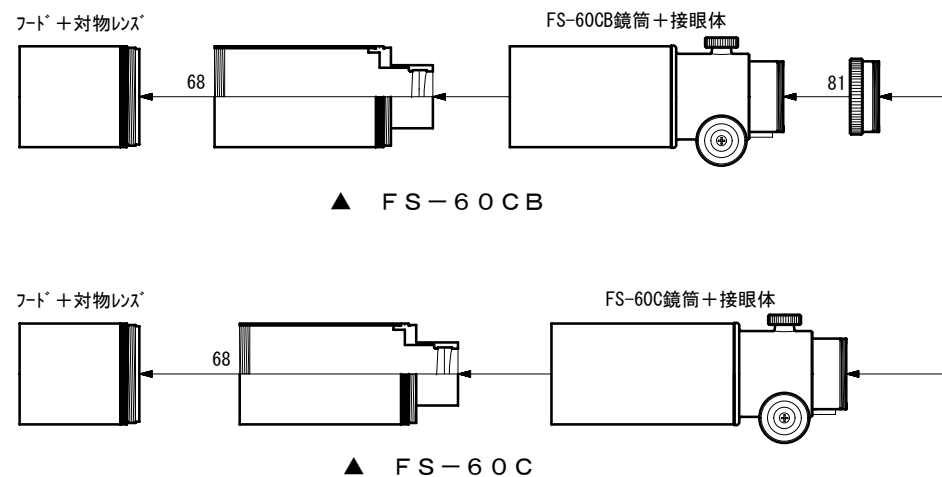

FS-60C/CB エクステンダーCQ1.7× システム

- 6. カメラ回転装置 (SKY90用) [KA21200]
- 10. 眼視アダプター [KP20005]
- 11. 接眼延長筒(短) [KP00105]
- 14. アイピースアダプター接続環(長) [KP00104]
- 16. 補助リング [KP20001]
- 32. カメラマウントDX-S (EOS) [KA01250]
カメラマウントDX-S (Nikon) [KA01254]
- 33. カメラマウントDX-60W (EOS) [KA20245]
カメラマウントDX-60W (Nikon) [KA20246]
- 34. デジタル一眼レフカメラ
・ 35mm一眼レフカメラ (Canon-EOS, Nikon)
- 36. TCA-4 (拡大撮影用) [KA00210]

- 46. 31.7アイピースアダプター [KP00101]
- 47. 31.7アイピース [KA00520]~[KA00528]
- 49. 天頂プリズム31.7 [KA00541]

- 67. エクステンダーQ1.6× [KA00595]
- 68. エクステンダーCQ1.7× [KA20595]
- 81. ドロチューブ延長筒 (FS-60CB) [KP20006B]

* No. 10, 14, 16, 46, 68, 81は、標準付属品です。(No. 81 ドロチューブ延長筒は、FS-60Cには付属していません。)
 * No. 34 デジタル一眼レフカメラ・35mm一眼レフカメラは、機種によって取り付けられない場合があります。
 また、Canon-EOS、Nikon以外のカメラの取り付けについては、当社へお問い合わせ下さい。