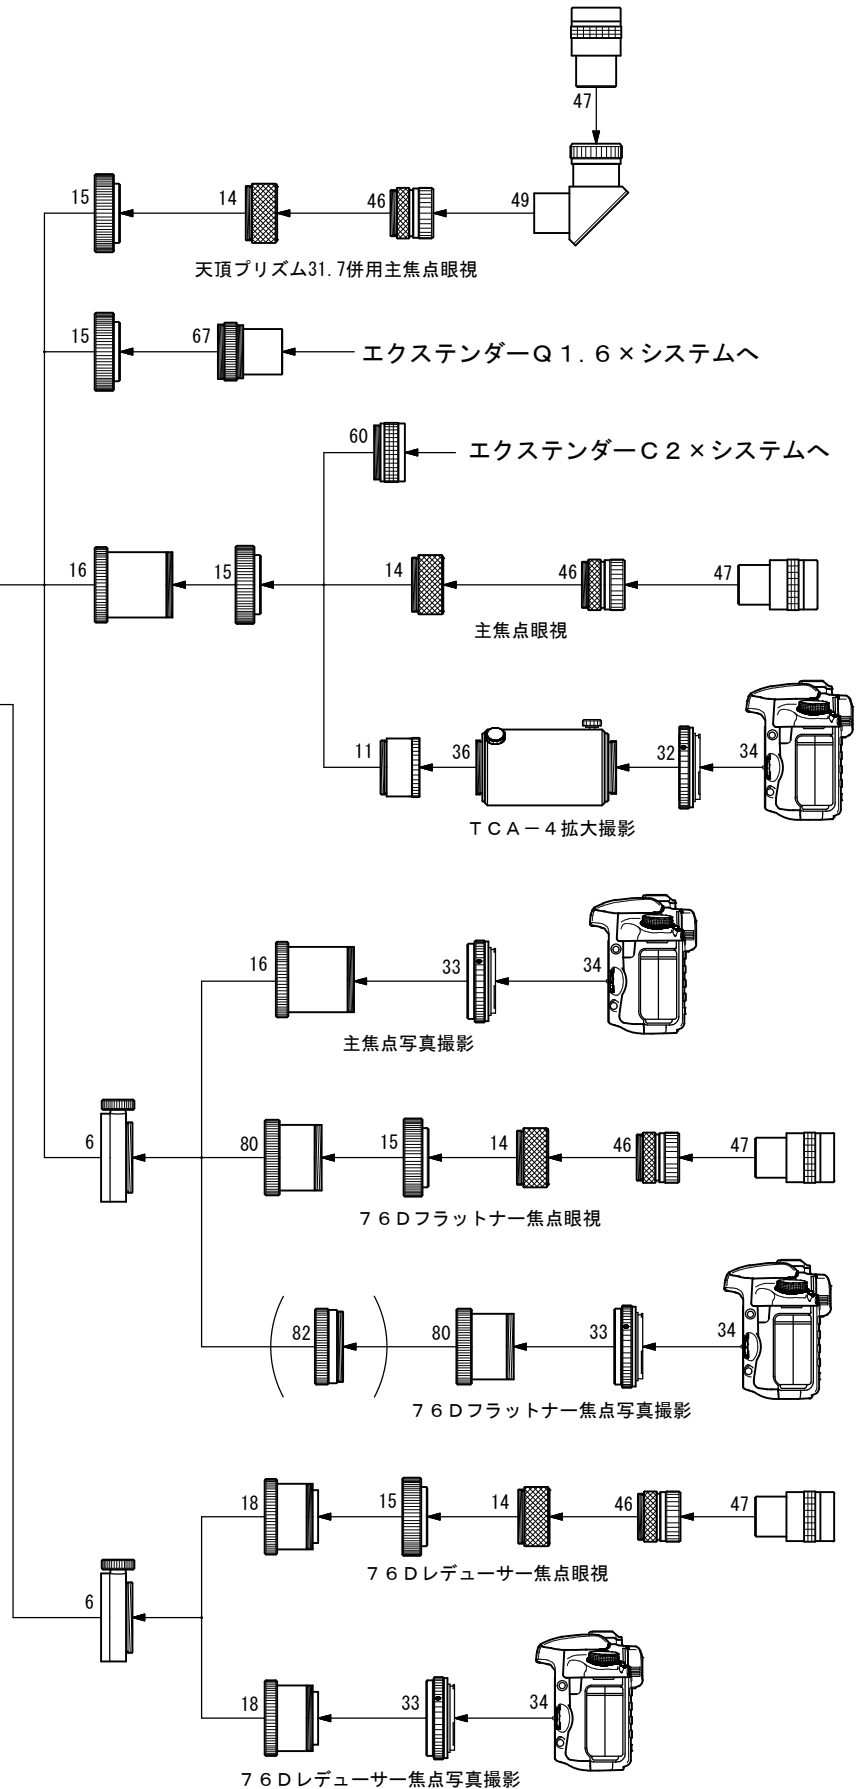

# FC-76DC

## 写真／眼視システムチャート

### (標準付属品)

- 14. アイピースアダプター接続環(長) [KP00104]
- 15. 眼視アダプター(FS-60CB) [KP20005]
- 16. 補助リング(FS-60CB) [KP20001]
- 46. 31.7アイピースアダプター [KP00101]
- 81. ドロチューブ延長筒(FS-60CB) [KP20006B]