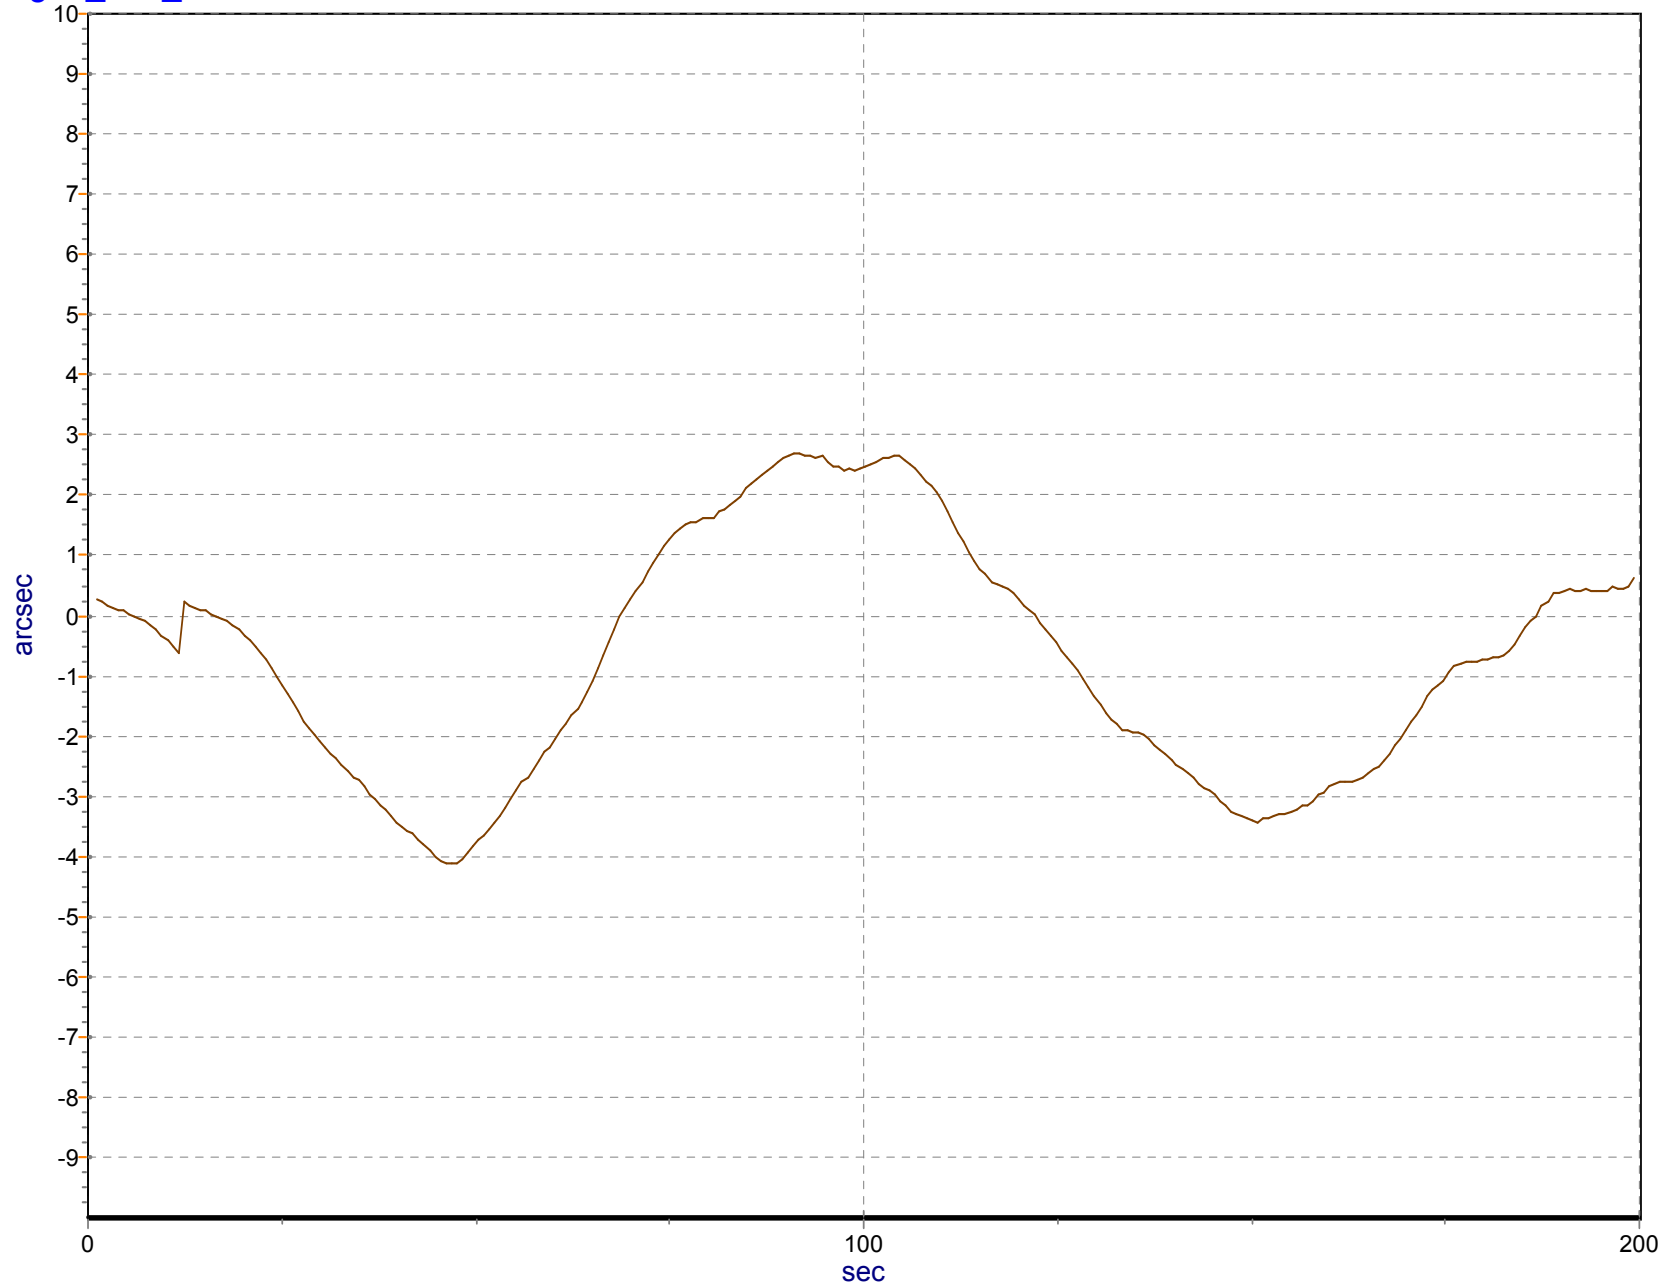

g42\_393\_w

Gemini 2008. 06. 14.