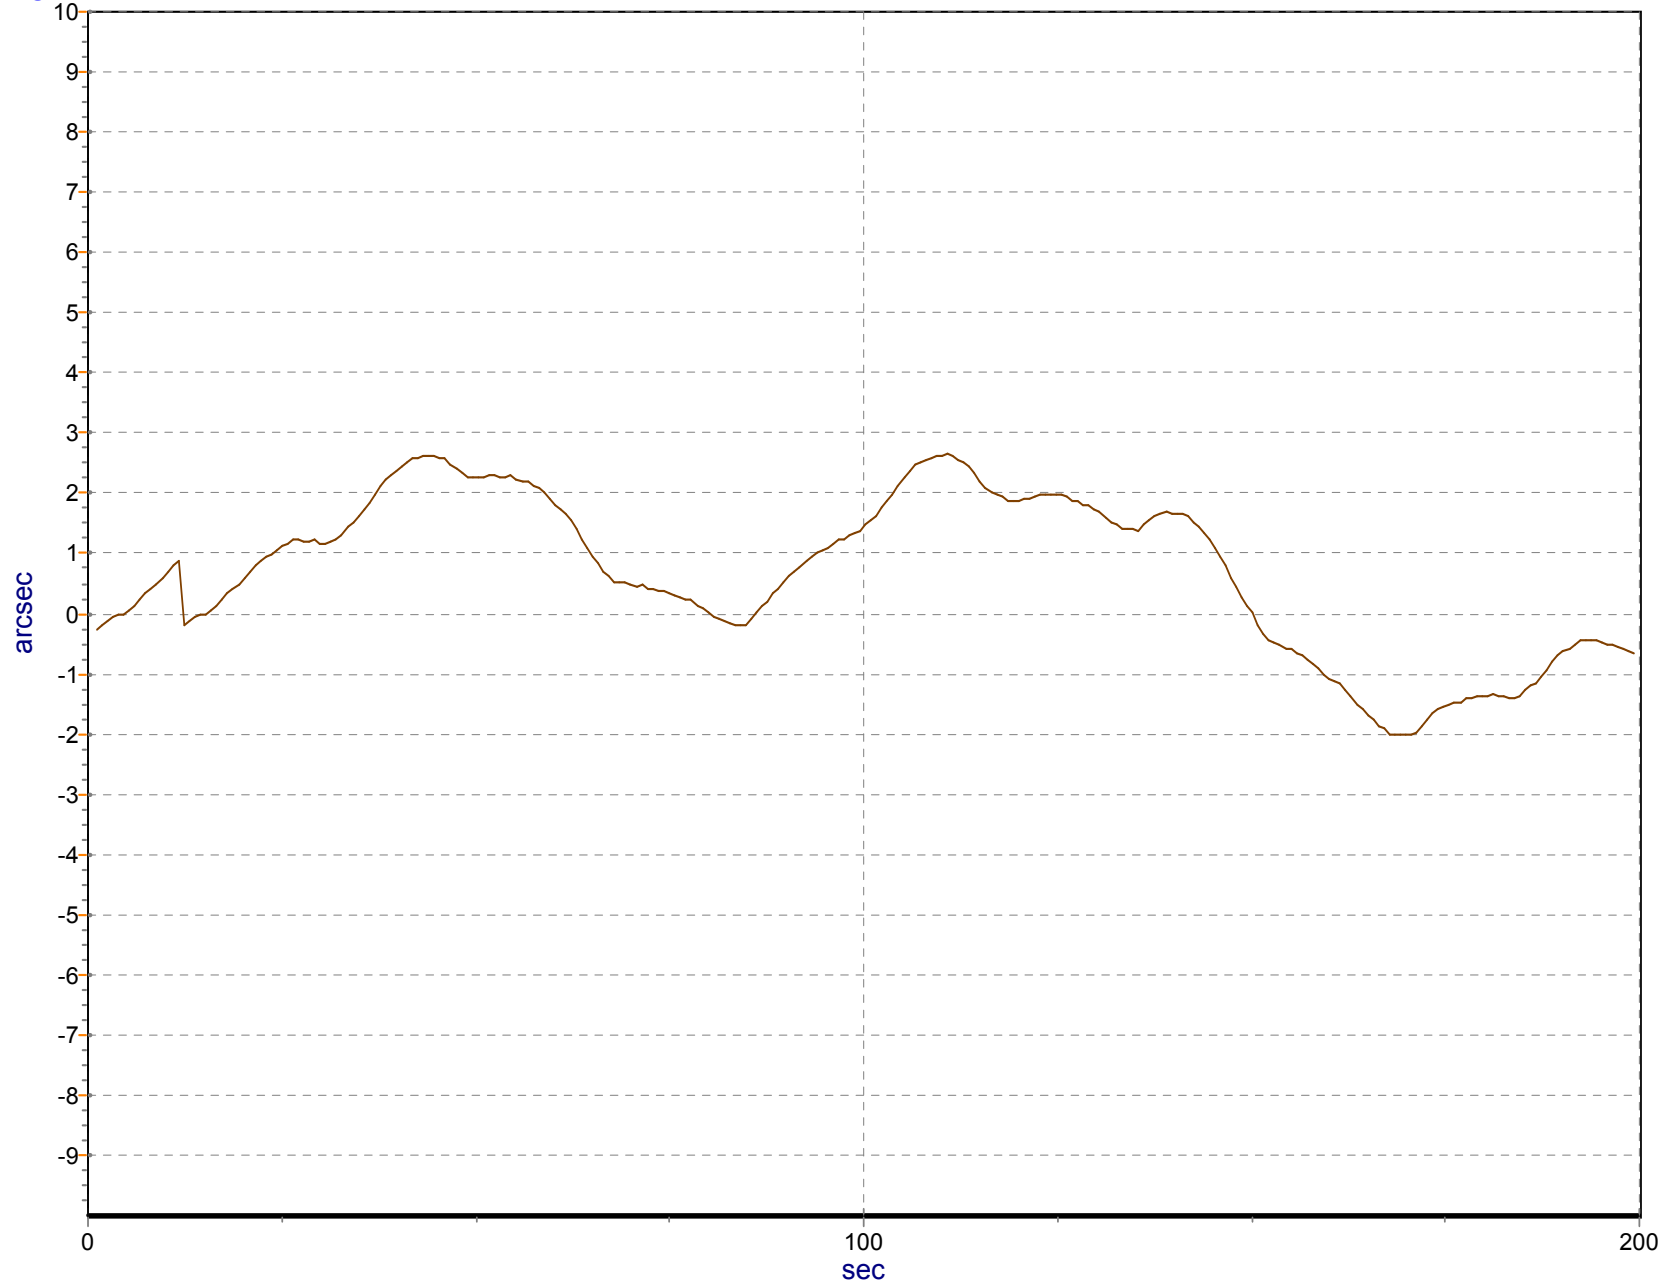

g42_390w

Gemini 2008. 03. 10.